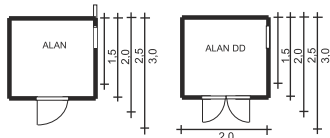

ALAN

PATRIK