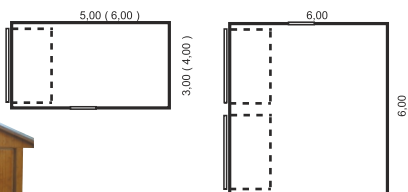

PATRIK P

Ve stejném provedení dodáváme i typ ALAN P (2 x 2 m) a BENY P (3 x 2 m)

GARAZ

DVOUGARAZ

GARAZ PB

GARAZE S PULTOVOU STŘECHOU

GARAZ P

ZAHRADNÍ DOPLŇKY