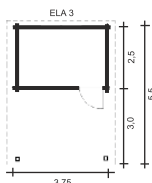

TLOUŠŤKA STĚNY 28 mm

SILVA

TLOUŠŤKA STĚNY 28 mm

FANY

TLOUŠŤKA STĚNY 28 mm

- okno v boční stěně jen u typů 3,5 a 3,5 T

DITA

TLOUŠŤKA STĚNY 28 mm

DAN

TLOUŠŤKA STĚNY 28 mm

- okno v boční stěně jen u typů 3,5 a 3,5 T

BRUNO

TLOUŠŤKA STĚNY 28 mm

na práni 44 mm

ANNA

TLOUŠŤKA STĚNY 28 mm

ELA

ELA T3

TLOUŠŤKA STĚNY 28 mm

na práni 44 mm

LENA

TLOUŠŤKA STĚNY 28 mm

ANETA

TLOUŠŤKA STĚNY 28 mm