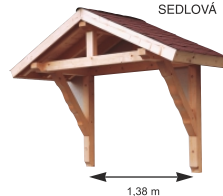

ZAHRADNÍ DOPLŇKY

19

MAX

DOMEK NA NÁŘADÍ

28

KOTEC PRO PSA

19

BAMBINO

DĚTSKÝ DOMEK

28

PŘÍSTAVEK

PŘÍSTŘEŠEK

PŘÍSTŘEŠEK N1

PŘÍSTŘEŠEK N2

28

WC

SUCHÁ / CHEMICKÁ TOAleta

19

WC

SUCHÁ / CHEMICKÁ TOAleta

ZAHRADNÍ SKŘÍŇĚ

28

PSÍ BOUDA

DVOUKOMOROVÁ

19

JEDNOKOMOROVÁ

100 x 65 x 95 cm
120 x 85 x 105 cm

ZAHRADNÍ SEDACÍ SOUPRAVA

borovice, masiv 42 mm • stůl 80 x 160 cm • lavice 55 x 175 cm • židle 55 x 55 cm

STRÍŠKY

SEDLOVÁ

PLOCHÁ

1,38 m

1,68 m

PERGOLY

Dodáváme v základních rozměrech:
3 x 3 m
3 x 3,5 m
3 x 4 m
3 x 4,5 m
3 x 5 m
(další rozměry po dohodě)

TRUHLÍKY

20 x 80 cm
20 x 100 cm
20 x 120 cm

KVĚTINÁČE

60 x 60 cm
100 x 40 cm

**ZAHRADNÍ DOMKY
BAZÉNY - SEPTIKY - JÍMKY**

Za Poštou (směr Brno), Hradec Králové
tel./fax: 495 267 117, mobil: 777 782 324
e-mail: zahradamrazek@centrum.cz
www.zahradnidomkymrazek.cz