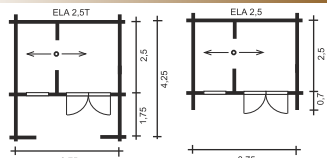

DAN

TLOUŠŤKA STĚNY 28 mm

- okno v boční stěně jen u typů 3,5 a 3,5 T

BRUNO

TLOUŠŤKA STĚNY 28 mm

na práni 44 mm

ANNA

TLOUŠŤKA STĚNY 28 mm

ELA

ELA T3

TLOUŠŤKA STĚNY 28 mm

na práni 44 mm

LENA

TLOUŠŤKA STĚNY 28 mm

ANETA

TLOUŠŤKA STĚNY 28 mm