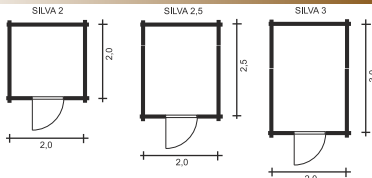

TLOUŠŤKA STĚNY 28 mm

SILVA

TLOUŠŤKA STĚNY 28 mm

FANY

TLOUŠŤKA STĚNY 28 mm

- okno v boční stěně jen u typů 3,5 a 3,5 T

DITA

TLOUŠŤKA STĚNY 28 mm

DAN

TLOUŠŤKA STĚNY 28 mm

- okno v boční stěně jen u typů 3,5 a 3,5 T

BRUNO

TLOUŠŤKA STĚNY 28 mm

na práni 44 mm

ANNA

TLOUŠŤKA STĚNY 28 mm

PLOCHÁ

1,38 m

1,68 m

PERGOLY

Dodáváme v základních rozměrech:
3 x 3 m
3 x 3,5 m
3 x 4 m
3 x 4,5 m
3 x 5 m
(další rozměry po dohodě)

TRUHLÍKY

20 x 80 cm
20 x 100 cm
20 x 120 cm

KVĚTINÁČE