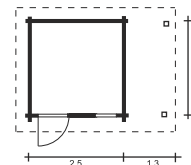

ZAHRADNÍ DOMKY SRUBOVÉ KONSTRUKCE

s izolací střechy a okny osazenými izolačním dvojsklem

TLOUŠŤKA STĚNY 28 mm
na práni 44 mm

TLOUŠŤKA STĚNY 28 mm
na práni 44 mm

TLOUŠŤKA STĚNY 28 mm
na práni 44 mm

TLOUŠŤKA STĚNY 44 mm
na práni 52 a 70 mm

TLOUŠŤKA STĚNY 44 mm
na práni 52 a 70 mm

TLOUŠŤKA STĚNY 44 mm
na práni 52 a 70 mm

ZAHRADNÍ DOMKY

FANY PS

Zahradní domky s integrovaným přístřeškem dodáváme i v typech DITA PS (přístřešek hloubky 3 m) a BRUNO PS (přístřešek hloubky 3,5 m)

ZAHRADNÍ ALTÁNY