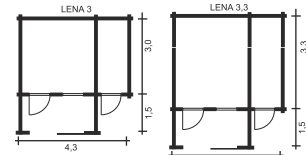

ELA

ELA T3

TLOUŠŤKA STĚNY 28 mm

na práni 44 mm

LENA

TLOUŠŤKA STĚNY 28 mm

ANETA

TLOUŠŤKA STĚNY 28 mm