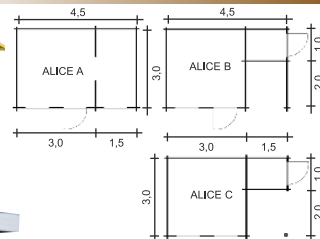

TLOUŠŤKA STĚNY 44 mm
na práni 52 a 70 mm

ANDREA

TLOUŠŤKA STĚNY 44 mm
na práni 52 a 70 mm

MIA

TLOUŠŤKA STĚNY 44 mm
na práni 52 a 70 mm

ZAHRADNÍ DOMKY

LINDA

ALICE