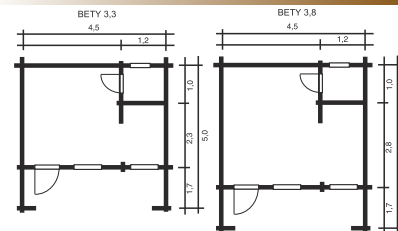

BETY

TLOUŠŤKA STĚNY 28 mm

na práni 44 mm

ZUZANA

TLOUŠŤKA STĚNY 28 mm

na práni 44 mm

NELA

ZAHRADNÍ DOMKY SRUBOVÉ KONSTRUKCE