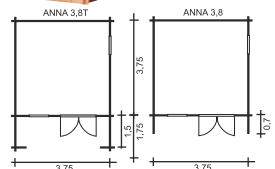

TLOUŠŤKA STĚNY 28 mm

SILVA

TLOUŠŤKA STĚNY 28 mm

FANY

TLOUŠŤKA STĚNY 28 mm

- okno v boční stěně jen u typů 3,5 a 3,5 T

DITA

TLOUŠŤKA STĚNY 28 mm

DAN

TLOUŠŤKA STĚNY 28 mm

- okno v boční stěně jen u typů 3,5 a 3,5 T

BRUNO

TLOUŠŤKA STĚNY 28 mm

na práni 44 mm

ANNA

TLOUŠŤKA STĚNY 28 mm

ELA

ELA T3

TLOUŠŤKA STĚNY 28 mm

na práni 44 mm

LENA

TLOUŠŤKA STĚNY 28 mm

ANETA

TLOUŠŤKA STĚNY 28 mm

PLOCHÁ

1,38 m

1,68 m

PERGOLY

Dodáváme v základních rozměrech:
3 x 3 m
3 x 3,5 m
3 x 4 m
3 x 4,5 m
3 x 5 m
(další rozměry po dohodě)

TRUHLÍKY

20 x 80 cm
20 x 100 cm
20 x 120 cm

KVĚTINÁČE