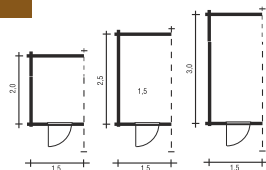

28

PŘÍSTAVEK