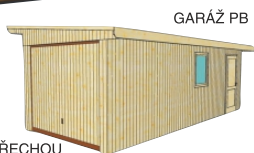

PATRIK P

Ve stejném provedení dodáváme i typ ALAN P (2 x 2 m) a BENY P (3 x 2 m)

GARAZ

DVOUGARAZ

GARAZ PB

GARAZE S PULTOVOU STŘECHOU

GARAZ P

ZAHRADNÍ DOPLŇKY