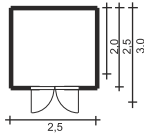

DOMKY NA NÁŘADÍ PANELOVÉ KONSTRUKCE

s opláštěním palubkou tloušťky 19 mm

BENY

Ve stejném provedení dodáváme i typ ALAN P (2 x 2 m) a BENY P (3 x 2 m)

ZAHRADNÍ DOPLŇKY

Dodáváme i v provedení S (4 x 7 m), v provedení SB (4 x 7 m s dílnou).