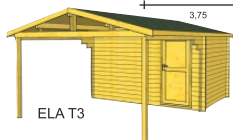

SILVA

FANY

- okno v boční stěně jen u typů 3,5 a 3,5 T

DITA

DAN

- okno v boční stěně jen u typů 3,5 a 3,5 T

BRUNO

na práni 44 mm

ANNA

ELA

ELA T3

na práni 44 mm

LENA

ANETA

na práni 44 mm

FLINT

na práni 44 mm

NIKA

na práni 44 mm

BETY

na práni 44 mm

ZUZANA

na práni 44 mm

NELA