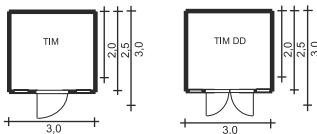

PATRIK P

Ve stejném provedení dodáváme i typ ALAN P (2 x 2 m) a BENY P (3 x 2 m)

GARAZ

DVOUGARAZ

GARAZ PB

GARAZE S PULTOVOU STŘECHOU

GARAZ P

ZAHRADNÍ DOPLŇKY