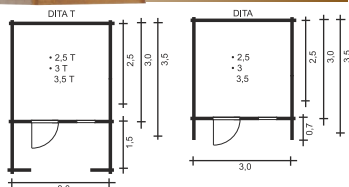

TLOUŠŤKA STĚNY 28 mm

SILVA

TLOUŠŤKA STĚNY 28 mm

FANY

TLOUŠŤKA STĚNY 28 mm

- okno v boční stěně jen u typů 3,5 a 3,5 T

DITA

TLOUŠŤKA STĚNY 28 mm

DAN

TLOUŠŤKA STĚNY 28 mm

- okno v boční stěně jen u typů 3,5 a 3,5 T

BRUNO

TLOUŠŤKA STĚNY 28 mm

na práni 44 mm

ANNA

TLOUŠŤKA STĚNY 28 mm

PLOCHÁ

1,38 m

1,68 m

PERGOLY

Dodáváme v základních rozměrech:
3 x 3 m
3 x 3,5 m
3 x 4 m
3 x 4,5 m
3 x 5 m
(další rozměry po dohodě)

TRUHLÍKY

20 x 80 cm
20 x 100 cm
20 x 120 cm

KVĚTINÁČE