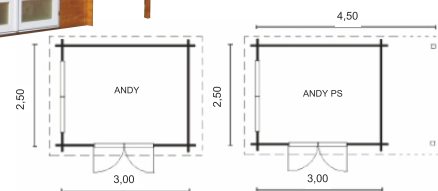

ZAHRADNÍ DOMKY SRUBOVÉ KONSTRUKCE

s izolací střechy a okny osazenými izolačním dvojsklem

TLOUŠŤKA STĚNY 28 mm
na práni 44 mm

TLOUŠŤKA STĚNY 28 mm
na práni 44 mm

TLOUŠŤKA STĚNY 28 mm
na práni 44 mm

TLOUŠŤKA STĚNY 44 mm
na práni 52 a 70 mm

TLOUŠŤKA STĚNY 44 mm
na práni 52 a 70 mm

TLOUŠŤKA STĚNY 44 mm
na práni 52 a 70 mm

ZAHRADNÍ DOMKY

ANDY

Zahradní domky s integrovaným přístřeškem dodáváme i v typech DITA PS (přístřešek hloubky 3 m) a BRUNO PS (přístřešek hloubky 3,5 m)

ZAHRADNÍ ALTÁNY