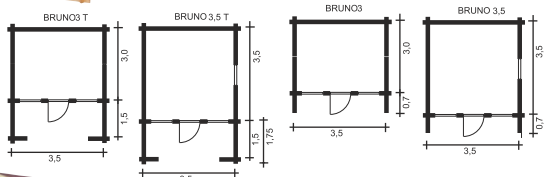

TLOUŠŤKA STĚNY 28 mm

SILVA

TLOUŠŤKA STĚNY 28 mm

FANY

TLOUŠŤKA STĚNY 28 mm

- okno v boční stěně jen u typů 3,5 a 3,5 T

DITA

TLOUŠŤKA STĚNY 28 mm

DAN

TLOUŠŤKA STĚNY 28 mm

- okno v boční stěně jen u typů 3,5 a 3,5 T

BRUNO

TLOUŠŤKA STĚNY 28 mm

na práni 44 mm

ANNA

TLOUŠŤKA STĚNY 28 mm

PLOCHÁ

1,38 m

1,68 m

PERGOLY

Dodáváme v základních rozměrech:
3 x 3 m
3 x 3,5 m
3 x 4 m
3 x 4,5 m
3 x 5 m
(další rozměry po dohodě)

TRUHLÍKY

20 x 80 cm
20 x 100 cm
20 x 120 cm

KVĚTINÁČE