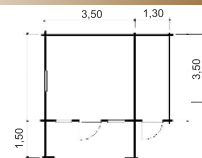

TLOUŠŤKA STĚNY 44 mm
na práni 52 a 70 mm

ANDREA

TLOUŠŤKA STĚNY 44 mm
na práni 52 a 70 mm

MIA

TLOUŠŤKA STĚNY 44 mm
na práni 52 a 70 mm

ZAHRADNÍ DOMKY

LINDA

ALICE