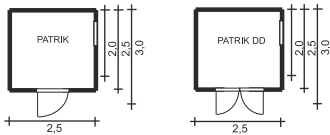

DOMKY NA NÁŘADÍ PANELOVÉ KONSTRUKCE

s opláštěním palubkou tloušťky 19 mm

VIKI

Ve stejném provedení dodáváme i typ ALAN P (2 x 2 m) a BENY P (3 x 2 m)

ZAHRADNÍ DOPLŇKY

Dodáváme i v provedení S (4 x 7 m), v provedení SB (4 x 7 m s dílnou).