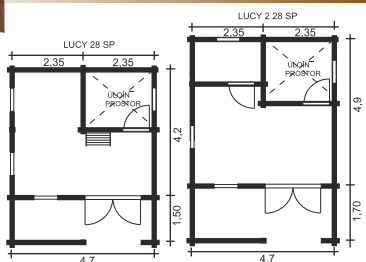

s izolací střechy a okny osazenými izolačním dvojsklem

LEON

TLOUŠŤKA STĚNY 28 mm
na práni 44 mm

LUCY

TLOUŠŤKA STĚNY 28 mm
na práni 44 mm

RUBY

TLOUŠŤKA STĚNY 28 mm
na práni 44 mm

MARTA