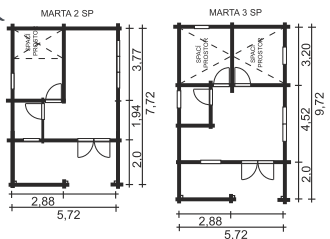

TLOUŠŤKA STĚNY 44 mm
na práni 52 a 70 mm

ANDREA