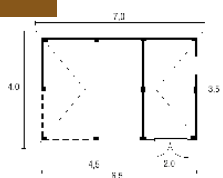

ZAHRADNÍ DOMKY SRUBOVÉ KONSTRUKCE

s izolací střechy a okny osazenými izolačním dvojsklem

TLOUŠŤKA STĚNY 28 mm
na práni 44 mm

TLOUŠŤKA STĚNY 28 mm
na práni 44 mm

TLOUŠŤKA STĚNY 28 mm
na práni 44 mm

TLOUŠŤKA STĚNY 44 mm
na práni 52 a 70 mm

TLOUŠŤKA STĚNY 44 mm
na práni 52 a 70 mm

TLOUŠŤKA STĚNY 44 mm
na práni 52 a 70 mm

ZAHRADNÍ DOMKY

Zahradní domky s integrovaným přístřeškem dodáváme i v typech DITA PS (přístřešek hloubky 3 m) a BRUNO PS (přístřešek hloubky 3,5 m)

ZAHRADNÍ ALTÁNY

19