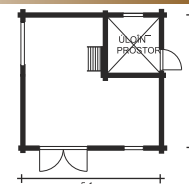

BETY

TLOUŠŤKA STĚNY 28 mm

na práni 44 mm

ZUZANA

TLOUŠŤKA STĚNY 28 mm

na práni 44 mm

NELA

ZAHRADNÍ DOMKY SRUBOVÉ KONSTRUKCE