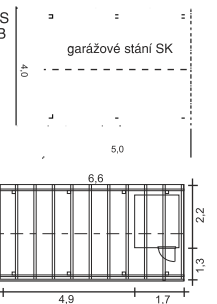

Dodáváme i v provedení S (4 x 7 m), v provedení SB (4 x 7 m s dílnou).

GARÁŽOVÉ STÁNÍ 2S