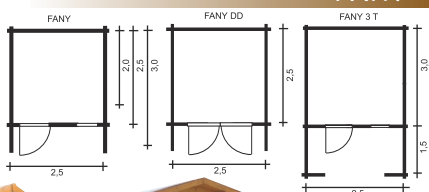

TLOUŠŤKA STĚNY 28 mm

SILVA

TLOUŠŤKA STĚNY 28 mm

FANY

TLOUŠŤKA STĚNY 28 mm

- okno v boční stěně jen u typů 3,5 a 3,5 T

DITA

TLOUŠŤKA STĚNY 28 mm

DAN

TLOUŠŤKA STĚNY 28 mm

- okno v boční stěně jen u typů 3,5 a 3,5 T

BRUNO

TLOUŠŤKA STĚNY 28 mm

na práni 44 mm

ANNA

TLOUŠŤKA STĚNY 28 mm

PLOCHÁ

1,38 m

1,68 m

PERGOLY

Dodáváme v základních rozměrech:
3 x 3 m
3 x 3,5 m
3 x 4 m
3 x 4,5 m
3 x 5 m
(další rozměry po dohodě)

TRUHLÍKY

20 x 80 cm
20 x 100 cm
20 x 120 cm

KVĚTINÁČE