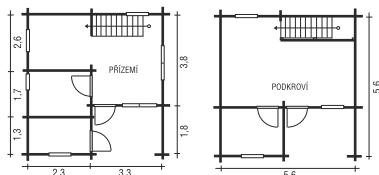

TLOUŠŤKA STĚNY 44 mm
na práni 52 a 70 mm