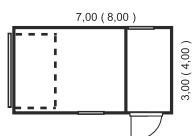

PATRIK P

Ve stejném provedení dodáváme i typ ALAN P (2 x 2 m) a BENY P (3 x 2 m)

GARAZ

DVOUGARAZ

GARAZ PB

GARAZE S PULTOVOU STŘECHOU

GARAZ P

ZAHRADNÍ DOPLŇKY