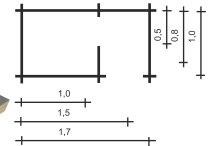

DVOUKOMOROVÁ

19

JEDNOKOMOROVÁ

100 x 65 x 95 cm
120 x 85 x 105 cm

ZAHRADNÍ SEDACÍ SOUPRAVA

borovice, masiv 42 mm • stůl 80 x 160 cm • lavice 55 x 175 cm • židle 55 x 55 cm

STRÍŠKY

SEDLOVÁ