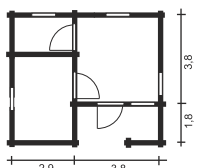

s izolací střechy a okny osazenými izolačním dvojsklem

LEON

TLOUŠŤKA STĚNY 28 mm
na práni 44 mm

LUCY

TLOUŠŤKA STĚNY 28 mm
na práni 44 mm

RUBY

TLOUŠŤKA STĚNY 28 mm
na práni 44 mm

MARTA