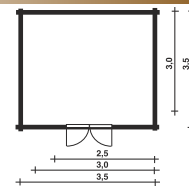

ELA

ELA T3

TLOUŠŤKA STĚNY 28 mm

na práni 44 mm

LENA

TLOUŠŤKA STĚNY 28 mm

ANETA

TLOUŠŤKA STĚNY 28 mm