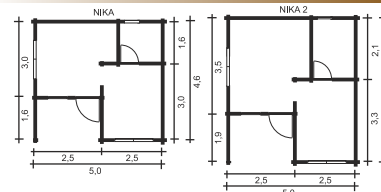

ELA

ELA T3

TLOUŠŤKA STĚNY 28 mm

na práni 44 mm

LENA

TLOUŠŤKA STĚNY 28 mm

ANETA

TLOUŠŤKA STĚNY 28 mm

na práni 44 mm

FLINT

TLOUŠŤKA STĚNY 28 mm

na práni 44 mm

NIKA

NIKA 2 P

TLOUŠŤKA STĚNY 28 mm

na práni 44 mm

BETY

TLOUŠŤKA STĚNY 28 mm

na práni 44 mm

ZUZANA

TLOUŠŤKA STĚNY 28 mm

na práni 44 mm

NELA

ZAHRADNÍ DOMKY SRUBOVÉ KONSTRUKCE