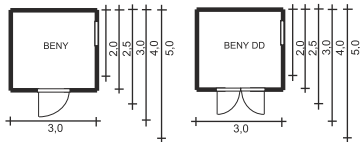

DOMKY NA NÁŘADÍ PANELOVÉ KONSTRUKCE

s opláštěním palubkou tloušťky 19 mm

TIM

Ve stejném provedení dodáváme i typ ALAN P (2 x 2 m) a BENY P (3 x 2 m)

ZAHRADNÍ DOPLŇKY

Dodáváme i v provedení S (4 x 7 m), v provedení SB (4 x 7 m s dílnou).