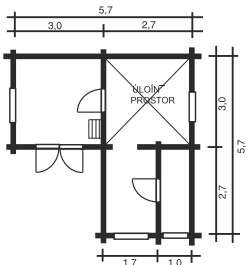

TLOUŠŤKA STĚNY 28 mm
na práni 44 mm

LUCY