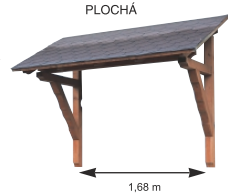

DVOUKOMOROVÁ

19

JEDNOKOMOROVÁ

100 x 65 x 95 cm
120 x 85 x 105 cm

ZAHRADNÍ SEDACÍ SOUPRAVA

borovice, masiv 42 mm • stůl 80 x 160 cm • lavice 55 x 175 cm • židle 55 x 55 cm

STRÍŠKY

SEDLOVÁ

PLOCHÁ

1,38 m

1,68 m

PERGOLY

Dodáváme v základních rozměrech:
3 x 3 m
3 x 3,5 m
3 x 4 m
3 x 4,5 m
3 x 5 m
(další rozměry po dohodě)

TRUHLÍKY

20 x 80 cm
20 x 100 cm
20 x 120 cm

KVĚTINÁČE