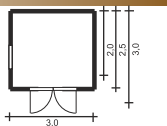

DAN

TLOUŠŤKA STĚNY 28 mm