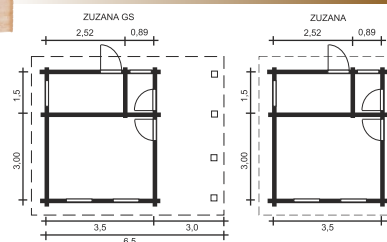

BETY

TLOUŠŤKA STĚNY 28 mm

na práni 44 mm

ZUZANA

TLOUŠŤKA STĚNY 28 mm

na práni 44 mm

NELA

ZAHRADNÍ DOMKY SRUBOVÉ KONSTRUKCE